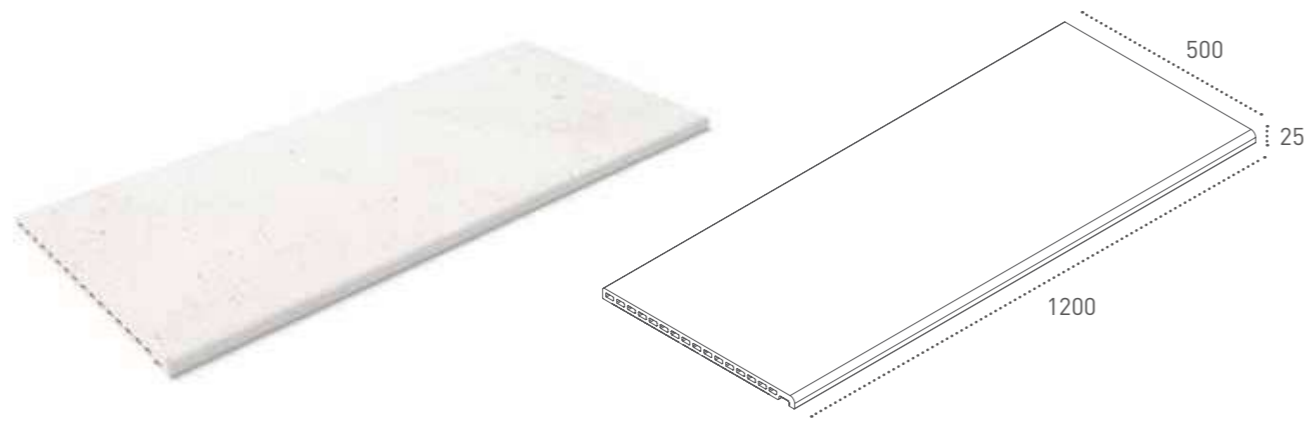

# SAMOA

POOL EDGE · BORDE DE PISCINA

Samoa edge  
Borde Samoa  
BPSA 0000 50x120cm 19.7"x48"

Enamelled on 3 sides  
Esmaltado a 3 caras

## CURVED SOLUTION · SOLUCIÓN CURVA

SAMOA CURVED EDGE  
BORDE CURVO SAMOA

- 1. BPSA RI00
- 2. BPSA RE00

## CORNER SOLUTION · SOLUCIÓN ESQUINA

SAMOA EDGE CORNER PACK (2pcs)  
PACK ESQUINA BORDE SAMOA (2pcs)

- 1. BPSA EI00 50x120cm 19.7"x48"
- 2. BPSA EE00 50x120cm 19.7"x48"