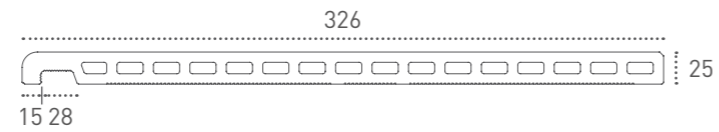

# SAMOA

POOL EDGE · BORDE DE PISCINA

Samoa edge  
Borde Samoa  
BPSA 0000 50x120cm 19.7"x48"

Enamelled on 3 sides  
Esmaltado a 3 caras

## CORNER SOLUTION · SOLUCIÓN ESQUINA

SAMOA EDGE CORNER PACK (2pcs)  
PACK ESQUINA BORDE SAMOA (2pcs)

- 1. BPSA EI00 50x120cm 19.7"x48"
- 2. BPSA EE00 50x120cm 19.7"x48"