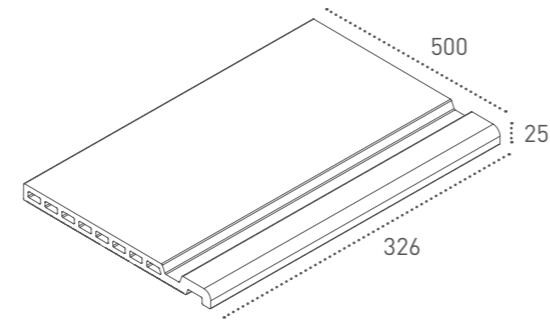

MAUI

POOL EDGE · BORDE DE PISCINA

Maui edge
Borde Maui
BPMA 0000 33x50cm 12"x19.7"

Overflowing
Desbordante
5%

Enamellet on 3 sides
Esmaltado a 3 caras

AVAILABLE COLOURS · COLORES DISPONIBLES

Salem Clar

Crosscut Petra