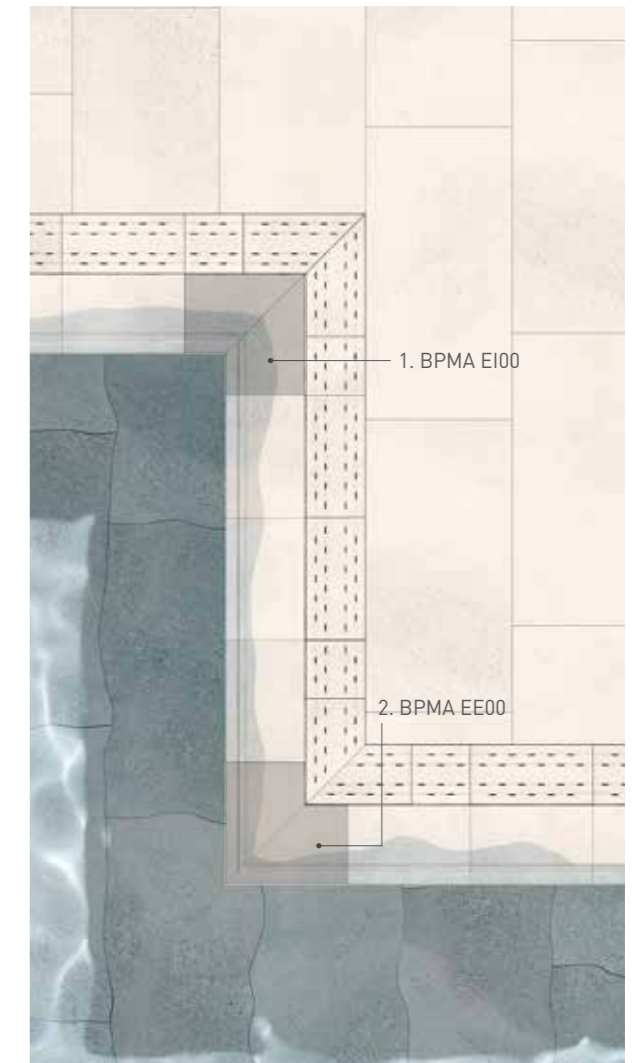

MAUI

POOL EDGE · BORDE DE PISCINA

Maui edge
Borde Maui
BPMA 0000 33x50cm 12"x19.7"

Overflowing
Desbordante
5%

Enamellet on 3 sides
Esmaltado a 3 caras

AVAILABLE COLOURS · COLORES DISPONIBLES

Salem Clar

Crosscut Petra

Lao Bone

Lao Sand

Lao Ash

Crosscut Cloud

Stromboli Light

Stromboli Cream

Stromboli Silver

CURVED SOLUTION · SOLUCIÓN CURVA

MAUI CURVED EDGE BORDE CURVO MAUI

- 1. BPMA RI00
- 2. BPMA RE00

Can be used with drain grates RJ25, RJ25 FLEX, RJ20 and RJ20 FLEX
Compatible con las rejillas RJ25, RJ25 FLEX, RJ20 y RJ20 FLEX

CORNER SOLUTION · SOLUCIÓN ESQUINA

MAUI EDGE CORNER PACK (2pcs) PACK ESQUINA BORDE MAUI (2pcs)

- 1. BPMA EI00 33x50cm 19.7"x48"
- 2. BPMA EE00 33x50cm 19.7"x48"

Can be used with drain grates RJ25, RJ25 FLEX, RJ20 and RJ20 FLEX
Compatible con las rejillas RJ25, RJ25 FLEX, RJ20 y RJ20 FLEX