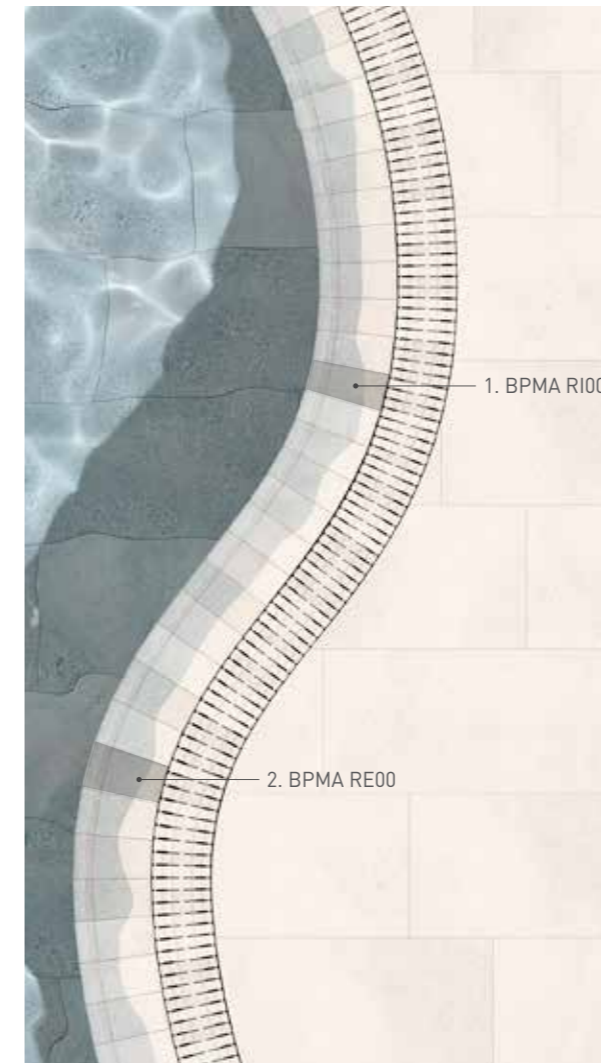

MAUI

POOL EDGE · BORDE DE PISCINA

Maui edge
Borde Maui
BPMA 0000 33x50cm 12"x19.7"

Overflowing
Desbordante
5%

Enamellet on 3 sides
Esmaltado a 3 caras

AVAILABLE COLOURS · COLORES DISPONIBLES

Salem Clar

Crosscut Petra

Lao Bone

Lao Sand

Lao Ash

Crosscut Cloud

Stromboli Light

Stromboli Cream

Stromboli Silver

CURVED SOLUTION · SOLUCIÓN CURVA

MAUI CURVED EDGE BORDE CURVO MAUI

- 1. BPMA RI00
- 2. BPMA RE00

Can be used with drain grates RJ25, RJ25 FLEX, RJ20 and RJ20 FLEX
Compatible con las rejillas RJ25, RJ25 FLEX, RJ20 y RJ20 FLEX

CORNER SOLUTION · SOLUCIÓN ESQUINA

MAUI EDGE CORNER PACK (2pcs) PACK ESQUINA BORDE MAUI (2pcs)

- 1. BPMA EI00 33x50cm 19.7"x48"
- 2. BPMA EE00 33x50cm 19.7"x48"

Can be used with drain grates RJ25, RJ25 FLEX, RJ20 and RJ20 FLEX
Compatible con las rejillas RJ25, RJ25 FLEX, RJ20 y RJ20 FLEX