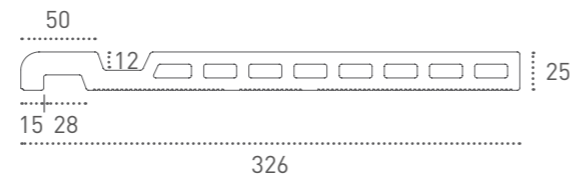

MAUI

POOL EDGE · BORDE DE PISCINA

Maui edge
Borde Maui
BPMA 0000 33x50cm 12"x19.7"

Overflowing
Desbordante
5%

Enamellet on 3 sides
Esmaltado a 3 caras

AVAILABLE COLOURS · COLORES DISPONIBLES

Salem Clar

Crosscut Petra