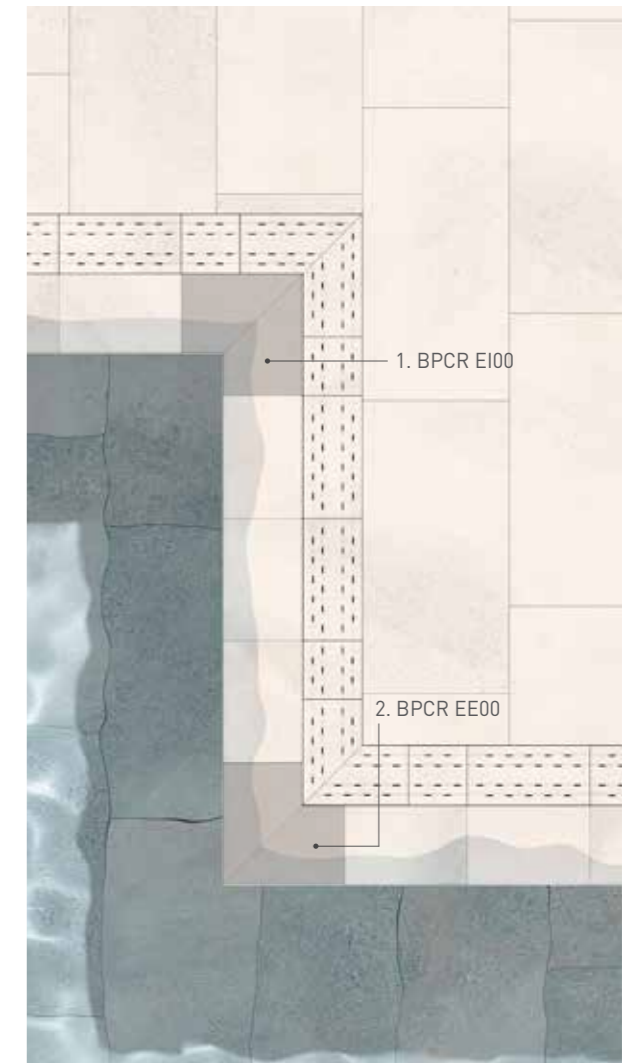

CRETA

POOL EDGE · BORDE DE PISCINA

Creta edge
Borde Creta
BPCR 0000 33x50cm 12"x19.7"

Enamellet on 3 sides
Esmaltado a 3 caras

AVAILABLE COLOURS · COLORES DISPONIBLES

CURVED SOLUTION · SOLUCIÓN CURVA

CRETA CURVED EDGE
BORDE CURVO CRETA

1. BPCR RI00
2. BPCR RE00

Can be used with drain grates RJ25, RJ25 FLEX, RJ20 and RJ20 FLEX
Compatible con las rejillas RJ25, RJ25 FLEX, RJ20 y RJ20 FLEX

CORNER SOLUTION · SOLUCIÓN ESQUINA

CRETA EDGE CORNER PACK (2pcs)
PACK ESQUINA BORDE CRETA (2pcs)

1. BPCR EI00 33x50cm 12"x19.7"
2. BPCR EE00 33x50cm 12"x19.7"

Can be used with drain grates RJ25, RJ25 FLEX, RJ20 and RJ20 FLEX
Compatible con las rejillas RJ25, RJ25 FLEX, RJ20 y RJ20 FLEX

TECHNICAL INFORMATION · INFORMACIÓN TÉCNICA