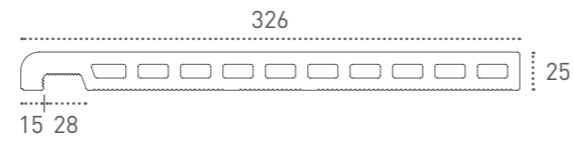

CRETA

POOL EDGE · BORDE DE PISCINA

Creta edge
Borde Creta
BPCR 0000 33x50cm 12"x19.7"

Enamellet on 3 sides
Esmaltado a 3 caras

AVAILABLE COLOURS · COLORES DISPONIBLES

CURVED SOLUTION · SOLUCIÓN CURVA

CRETA CURVED EDGE
BORDE CURVO CRETA

1. BPCR RI00
2. BPCR RE00

Can be used with drain grates RJ25, RJ25 FLEX, RJ20 and RJ20 FLEX
Compatible con las rejillas RJ25, RJ25 FLEX, RJ20 y RJ20 FLEX

CORNER SOLUTION · SOLUCIÓN ESQUINA

CRETA EDGE CORNER PACK (2pcs)
PACK ESQUINA BORDE CRETA (2pcs)

1. BPCR EI00 33x50cm 12"x19.7"
2. BPCR EE00 33x50cm 12"x19.7"

Can be used with drain grates RJ25, RJ25 FLEX, RJ20 and RJ20 FLEX
Compatible con las rejillas RJ25, RJ25 FLEX, RJ20 y RJ20 FLEX

TECHNICAL INFORMATION · INFORMACIÓN TÉCNICA