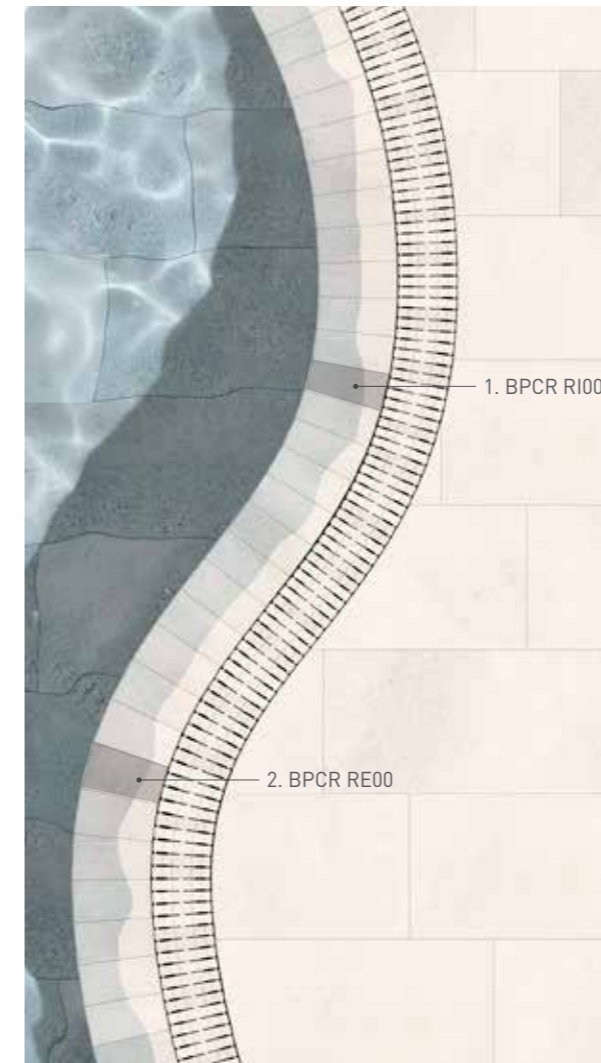

CRETA

POOL EDGE · BORDE DE PISCINA

Creta edge
Borde Creta
BPCR 0000 33x50cm 12"x19.7"

Enamellet on 3 sides
Esmaltado a 3 caras

AVAILABLE COLOURS · COLORES DISPONIBLES

CURVED SOLUTION · SOLUCIÓN CURVA

CRETA CURVED EDGE
BORDE CURVO CRETA

1. BPCR RI00
2. BPCR RE00

Can be used with drain grates RJ25, RJ25 FLEX, RJ20 and RJ20 FLEX
Compatible con las rejillas RJ25, RJ25 FLEX, RJ20 y RJ20 FLEX

CORNER SOLUTION · SOLUCIÓN ESQUINA

CRETA EDGE CORNER PACK (2pcs)
PACK ESQUINA BORDE CRETA (2pcs)

1. BPCR EI00 33x50cm 12"x19.7"
2. BPCR EE00 33x50cm 12"x19.7"

Can be used with drain grates RJ25, RJ25 FLEX, RJ20 and RJ20 FLEX
Compatible con las rejillas RJ25, RJ25 FLEX, RJ20 y RJ20 FLEX

TECHNICAL INFORMATION · INFORMACIÓN TÉCNICA