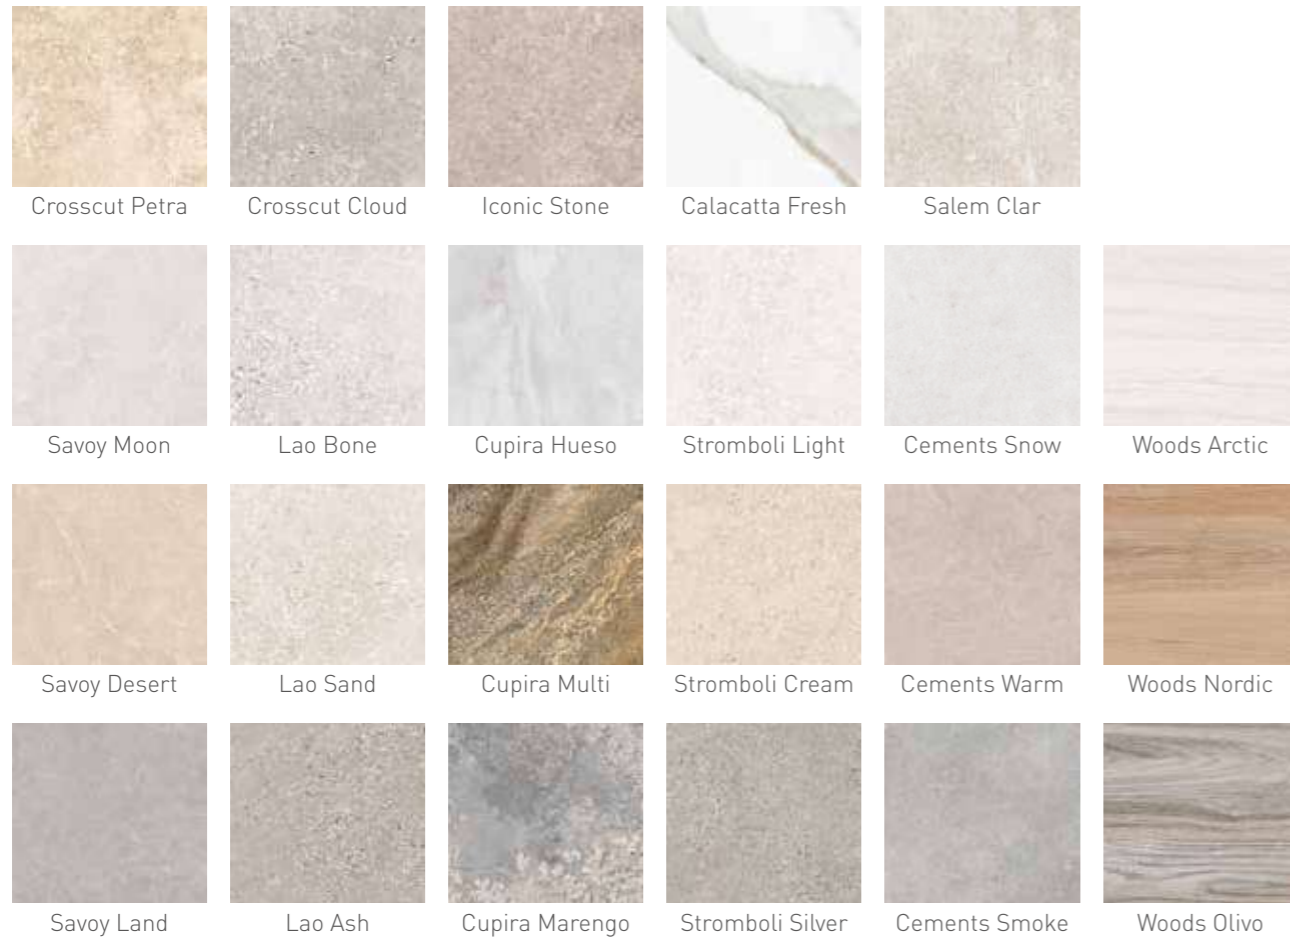

CRETA

POOL EDGE · BORDE DE PISCINA

Creta edge
Borde Creta
BPCR 0000 33x50cm 12"x19.7"

Enamellet on 3 sides
Esmaltado a 3 caras

AVAILABLE COLOURS · COLORES DISPONIBLES

CURVED SOLUTION · SOLUCIÓN CURVA

CRETA CURVED EDGE
BORDE CURVO CRETA

1. BPCR RI00
2. BPCR RE00

Can be used with drain grates RJ25, RJ25 FLEX, RJ20 and RJ20 FLEX
Compatible con las rejillas RJ25, RJ25 FLEX, RJ20 y RJ20 FLEX

CORNER SOLUTION · SOLUCIÓN ESQUINA

CRETA EDGE CORNER PACK (2pcs)
PACK ESQUINA BORDE CRETA (2pcs)