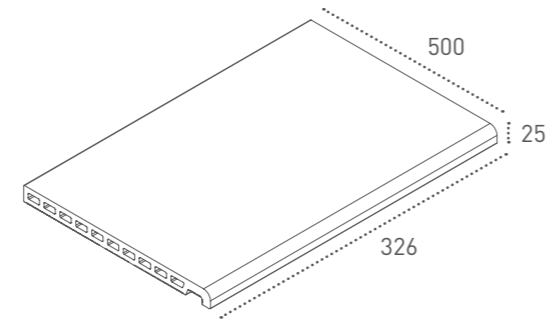

CRETA

POOL EDGE · BORDE DE PISCINA

Creta edge
Borde Creta
BPCR 0000 33x50cm 12"x19.7"

Enamellet on 3 sides
Esmaltado a 3 caras

AVAILABLE COLOURS · COLORES DISPONIBLES

CURVED SOLUTION · SOLUCIÓN CURVA

CRETA CURVED EDGE
BORDE CURVO CRETA

1. BPCR RI00
2. BPCR RE00

Can be used with drain grates RJ25, RJ25 FLEX, RJ20 and RJ20 FLEX
Compatible con las rejillas RJ25, RJ25 FLEX, RJ20 y RJ20 FLEX

CORNER SOLUTION · SOLUCIÓN ESQUINA

CRETA EDGE CORNER PACK (2pcs)
PACK ESQUINA BORDE CRETA (2pcs)

1. BPCR EI00 33x50cm 12"x19.7"
2. BPCR EE00 33x50cm 12"x19.7"

Can be used with drain grates RJ25, RJ25 FLEX, RJ20 and RJ20 FLEX
Compatible con las rejillas RJ25, RJ25 FLEX, RJ20 y RJ20 FLEX

TECHNICAL INFORMATION · INFORMACIÓN TÉCNICA